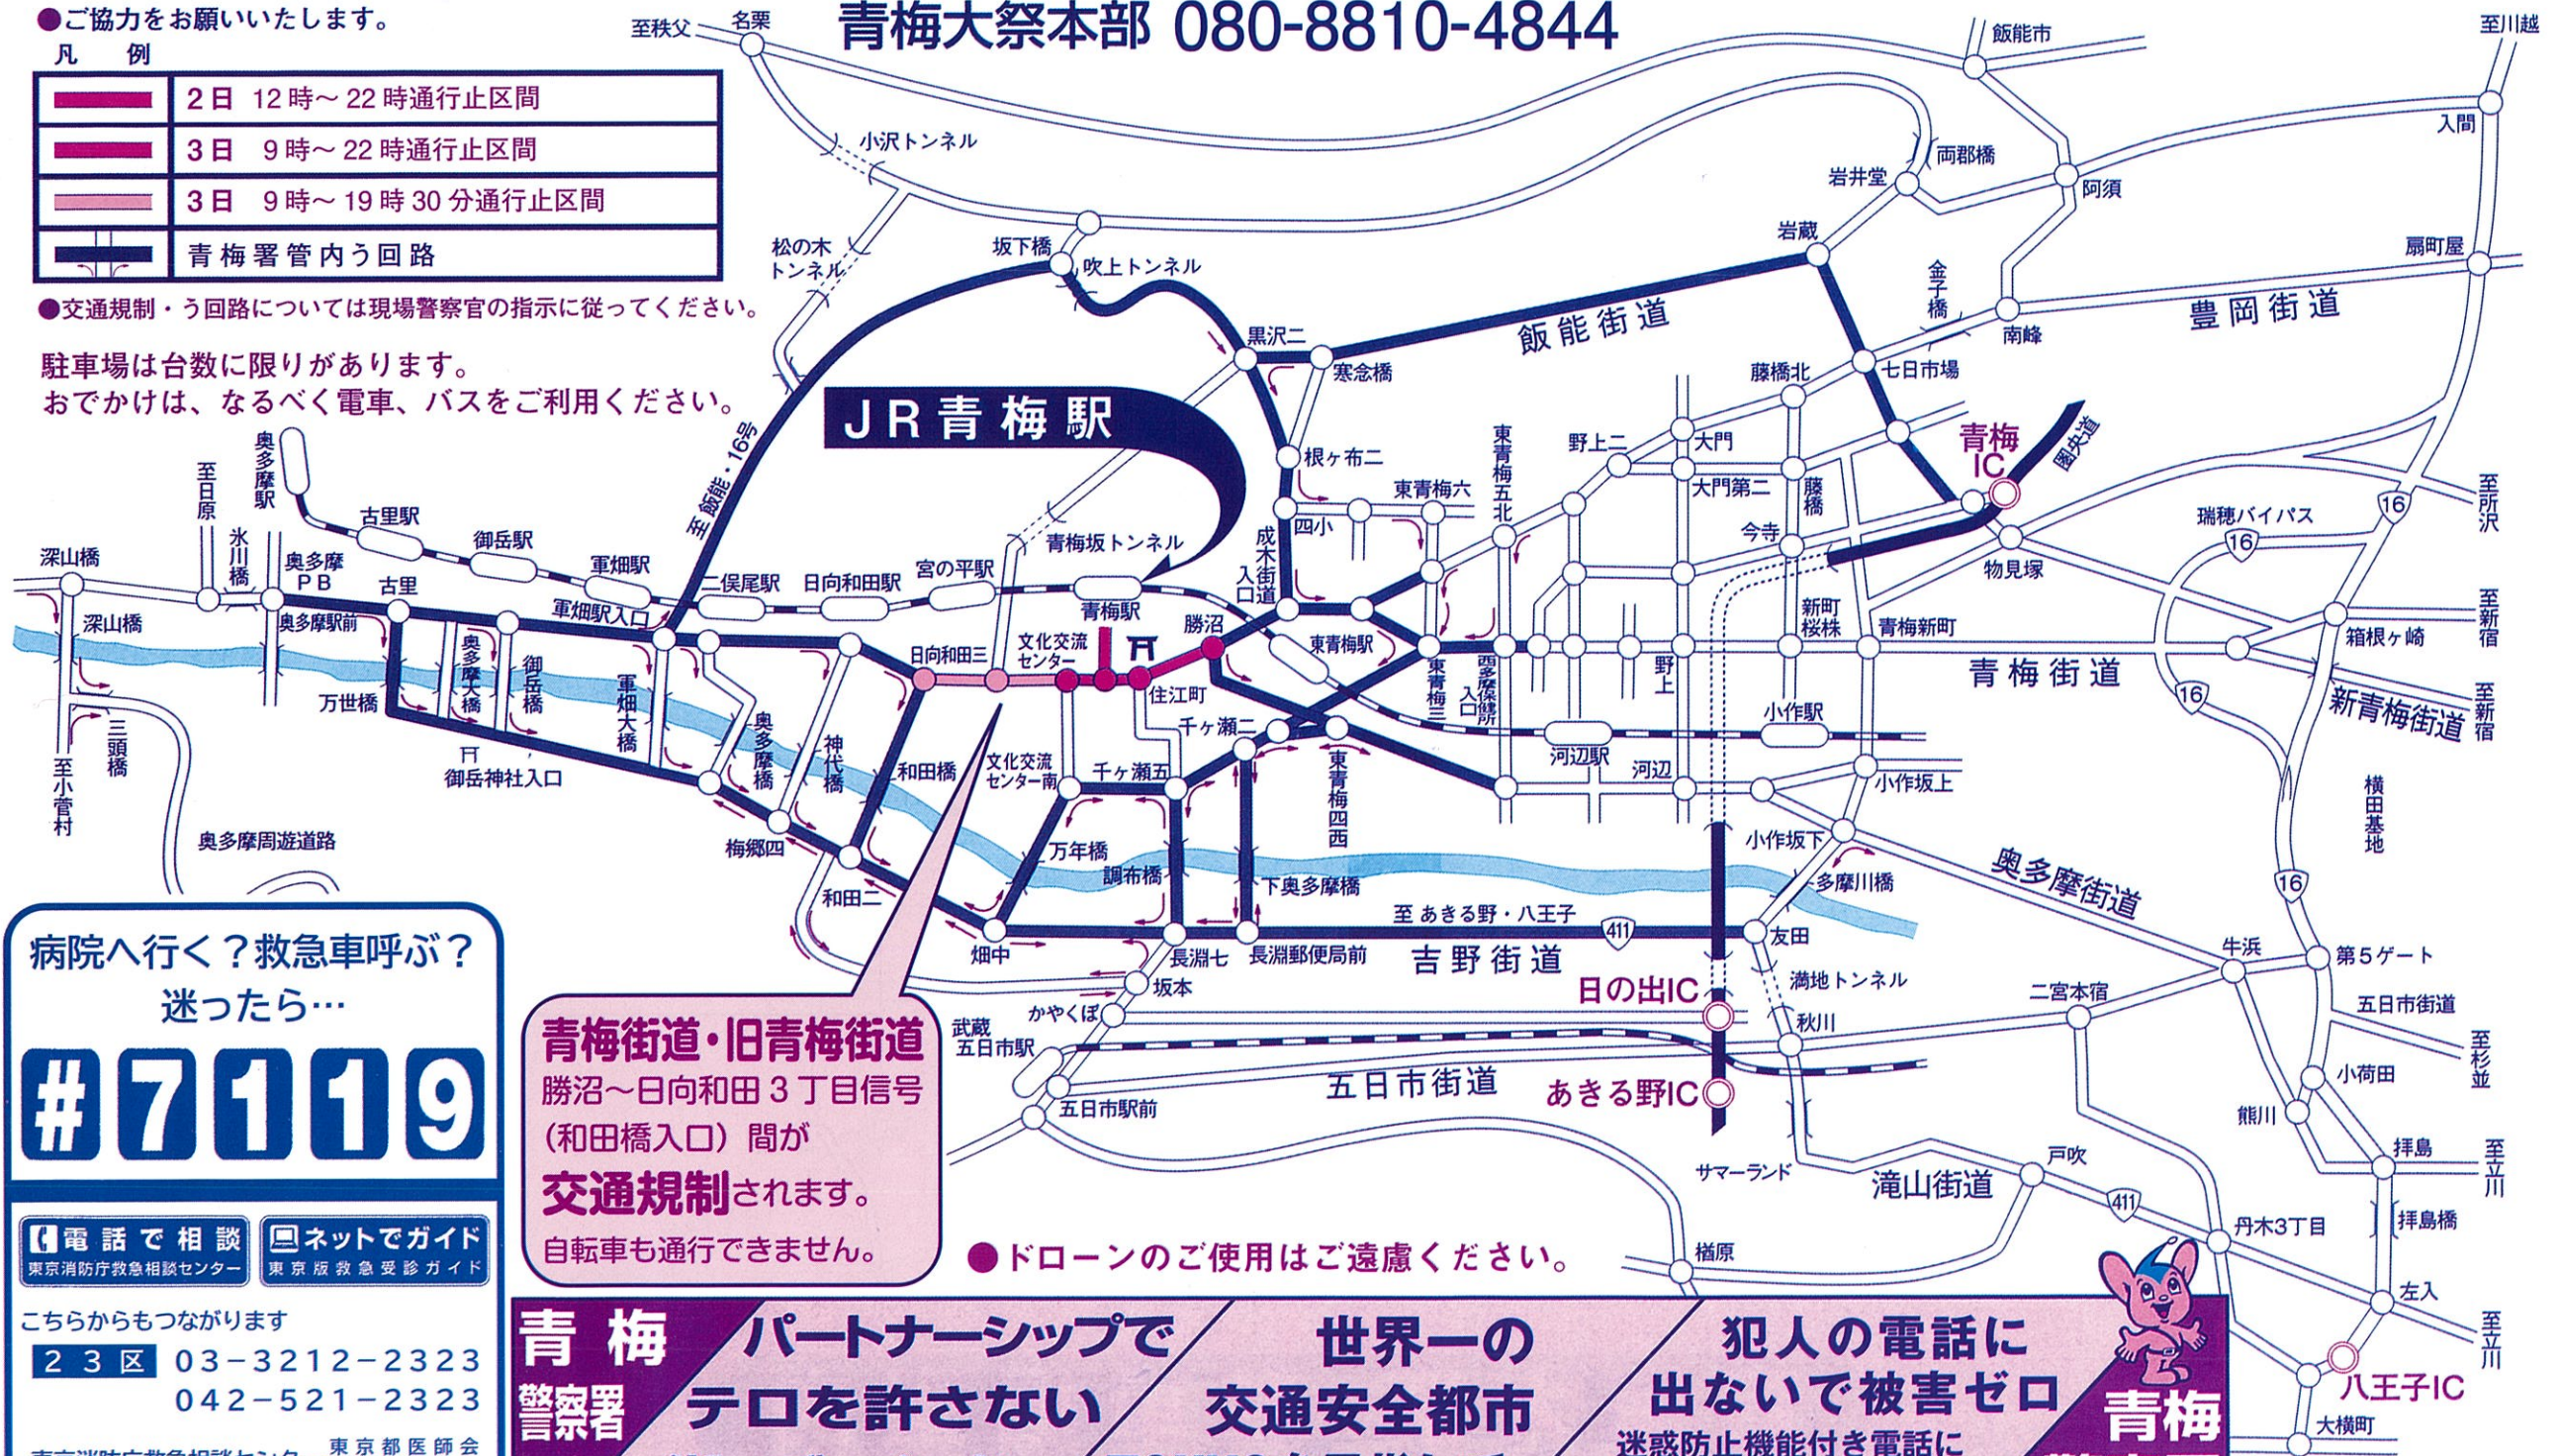

令和5年

5月2(火)12時より22時まで
3(水、祝)9時より22時まで

交通規制のお知らせ

『青梅大祭』開催のため

青梅大祭本部 080-8810-4844

●ご協力をお願いいたします。

	2日 12時～22時通行止区間
	3日 9時～22時通行止区間
	3日 9時～19時30分通行止区間
	青梅署管内う回路

●交通規制・う回路については現場警察官の指示に従ってください。

駐車場は台数に限りがあります。
おでかけは、なるべく電車、バスをご利用ください。

病院へ行く？救急車呼ぶ？
迷ったら…

#7119

☎電話で相談 東京消防庁救急相談センター
🌐ネットでガイド 東京都救急受診ガイド

こちらからもつながります
23区 03-3212-2323
042-521-2323
東京消防庁救急相談センター 東京都医師会
東京都福祉保健局

青梅街道・旧青梅街道
勝沼～日向和田3丁目信号
(和田橋入口)間が
交通規制されます。
自転車も通行できません。