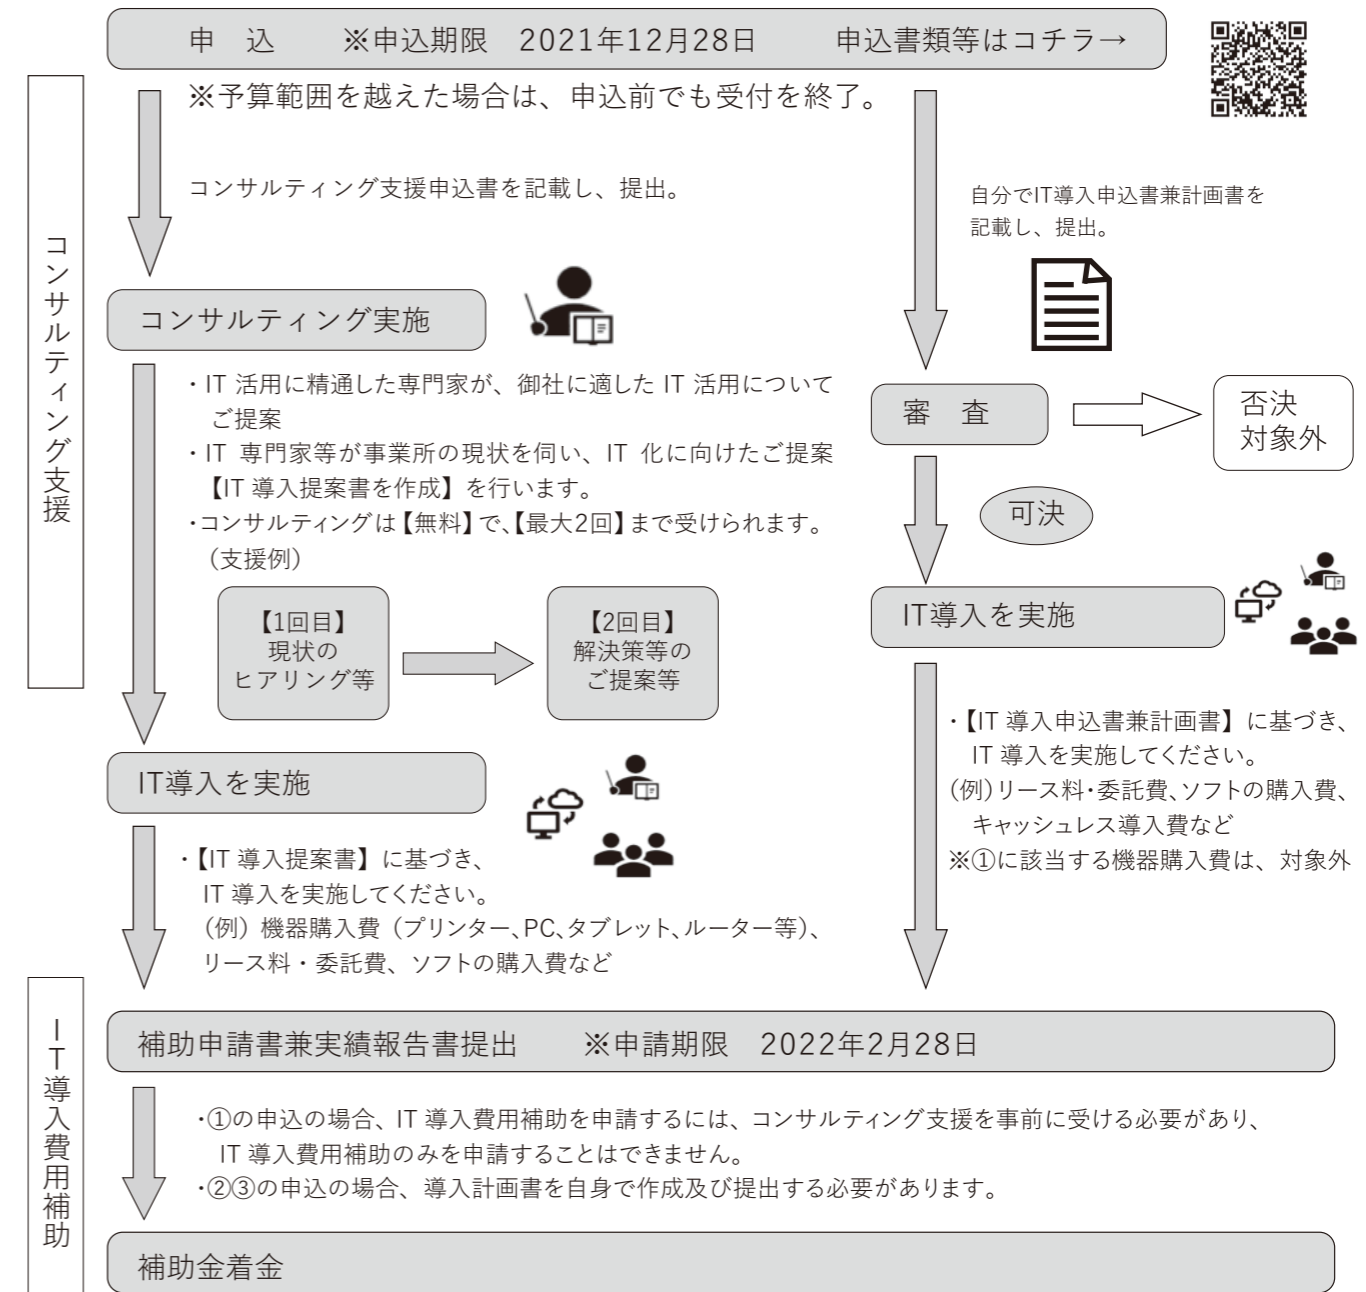

お店からのひとこと
ひみつ工場はひみつのいりぐちをみつけないとみつからない。チキチキ5(リアカー)はその日の気分で街を回遊。そんなひみつがテーマの小さなシフォンケーキの専門店です。

【青梅市限定】 デジタル化促進事業のお知らせ

※対象事業所：青梅市内に事業所を有する法人および個人事業主
 ※実施期間：2021年9月1日～2022年2月28日（実績報告提出締切）
 ※申込みは①～③のいずれか1つまでとし、複数の申込みはできません。
 ※昨年度①を利用された方は、今回①の申込みはできません。