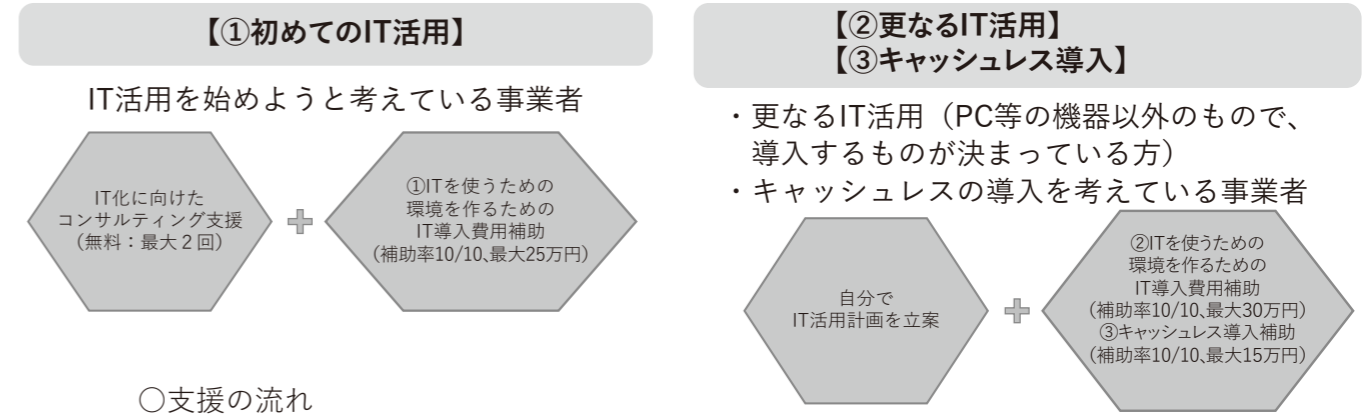

漢字クロスワード

12文字のヒント

副	青	登	出
内	差	運	雨
柔	茶	番	散
外	口	落	雲
	丫	収	土
瓶	出	鏡	針

※入道雲

表紙のお店 #8
ちゃんちき堂

取扱品▶シフォンケーキ

住所：ひみつ
TEL：080-5491-4400
営業時間：ひみつ工場は火、水、土、日の
12:00～18:00 (Café コロンは不定休)
定休日：ひみつ工場は月・木・金 (Café コロンは不定休)

HPはこちら

お店からのひとこと
ひみつ工場はひみつのいりぐちをみつけないとみつからない。チキチキ5(リアカー)はその日の気分で街を回遊。そんなひみつがテーマの小さなシフォンケーキの専門店です。

【青梅市限定】 デジタル化促進事業のお知らせ

※対象事業所：青梅市内に事業所を有する法人および個人事業主
 ※実施期間：2021年9月1日～2022年2月28日（実績報告提出締切）
 ※申込みは①～③のいずれか1つまでとし、複数の申込みはできません。
 ※昨年度①を利用された方は、今回①の申込みはできません。