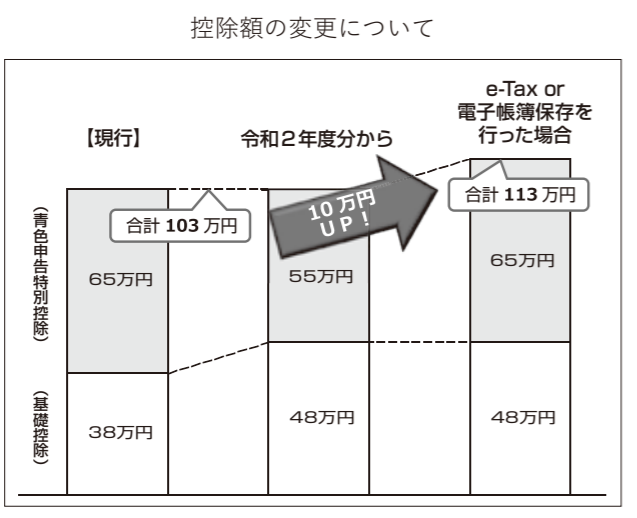

お知らせ

正確な申告のために！ 事業所得者の青色決算・消費税等説明会

青梅税務署・青梅商工会議所共催で今年も所得税の青色申告決算書の作成や消費税などについて説明会を開催します。

日時 12月5日(木) 13時30分～16時
場所 青梅商工会議所3階会議室
対象 西多摩に店舗を有する個人事業主

- ・確定申告にあたっての留意点
- ・消費税等の決算方法
- ・消費税の軽減税率について
- ・来年度以降の基礎控除額、青色申告特別控除額の変更について等

※会場では年末調整関係書類を配布します。

申込み・問合せ 青梅商工会議所

青色申告特別控除額と基礎控除額が変更

令和2年分の所得税確定申告から以下の控除額に変更があります。

- ①青色申告特別控除額
現行65万円↓改正後55万円
- ②基礎控除額
現行38万円↓改正後48万円

★e-Taxによる申告又は電子帳簿保存を行うと、引き続き65万円の青色申告特別控除が受けられます！

12月5日に開催される上記のセミナーでは、本件についての説明もあります。是非ご参加ください。