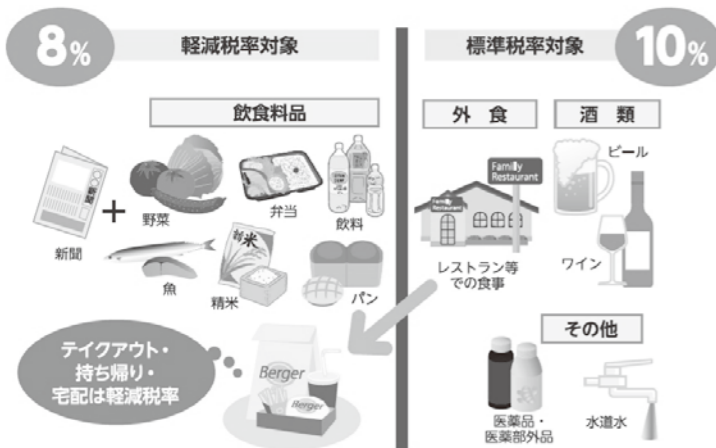

## うらがギフト

青梅と奥多摩の魅力ある商品や体験をギフトカタログにした「うらがギフト」。「味わう」「楽しむ」「暮らす」の3つのカテゴリーから商品を1点1点カードで紹介しており、贈答先に楽しみながら選んでいただけます。

つぶあん  
カフェ

青梅夜具地柄を裏面にさりげなくおしゃれにプリントしたペーパーバッグと夜具地をモチーフにした手ぬぐいセット。暮らしの中で青梅夜具地をぜひお楽しみください。

当商品は「だんべ」にて販売

～青梅商工会議所にて販売しています～

うらがギフト「だんべ」 4,800円(税抜)

うらがギフト「おっぺす」 3,400円(税抜)

〈軽減税率の対象〉  
①酒類・外食を除く飲食料品  
②週2回以上発行で定期購読される新聞です。

〈軽減税率の対象とならない「外食」の定義〉  
テーブル、椅子、カウンター、その他の飲食に用いられる設備のある場所において、飲食料品を飲食させるサービスの「外食」

8% 軽減税率 (外食にあたらない)	10% 標準税率 (外食)
<ul style="list-style-type: none"> <li>・テイクアウト、持ち帰り、出前、宅配、お土産</li> <li>・屋台での軽食(テーブル、椅子等の飲食設備がない場合)</li> </ul> <p>店側の提供意図によって持ち帰りや店内飲食を区別します。 (例) お客様の求めに応じて店がテイクアウト用に提供したものを店内で飲食した場合にも軽減税率の対象にあたりません。</p>	<ul style="list-style-type: none"> <li>・店内飲食</li> <li>・フードコートでの飲食</li> <li>・ケータリング・出張料理等</li> </ul> <p>相手方の注文に応じて、指定された場所で調理等を行うこと(ケータリング・出張料理等)も外食にあたりません。</p>