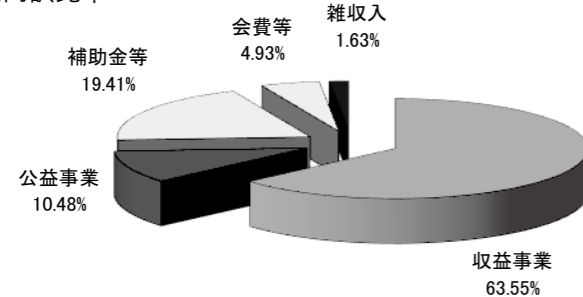

Contents

お知らせ

P.3 平成29年度事業報告

P.4 入会3年以下の方対象
新入会員交流会

P.5 外国人観光客受入れにかかる費用に1/2を補助
インバウンド対応力強化支援補助金

P.6 困った時の相談役
「小規模振興委員」「奥多摩支所評議員」新体制へ

P.7 会員紹介 会議所からこんにちは
あぶりどう
「東青梅 炙堂」

P.8 無料セミナー
「1度の来店でファンになる」リピーター獲得講座」

P.9 ビジネス向け資格試験
ビジネスマネージャー検定、ビジネス実務法務検定

P.10 田邊商業部会長 関東経済産業局長表彰
館名誉会頭 ベストアクション表彰

P.11 【予告】第51回青梅産業観光まつり 出店申込情報

お知らせ

2年連続最多会員数更新

平成29年度 事業報告及び決算

去る5月25日に、第179回通常議員総会が開催され、平成29年度の事業報告及び収支決算が承認されました。

「経済の発展なくして、社会の繁栄なし」をスローガンに青梅・奥多摩地域の経済活性化により、地域の企業が元気になることを目指し、両市町村の「まち・ひと・しごと創生総合戦略」を踏まえ、「企業・地域を元気に！ 地域産業資源の魅力創造・発信し、変化に強い競争力ある地域産業を育成し、更なる商工会議所への信頼を獲得します」をビジョンとした中期計画の下、役員が一丸となり積極的に事業展開しました。

地域経済は、アベノミクスの取組、海外経済が回復の元、中小企業・小規模企業で、回復基調が続いています。しかし、多くの中小企業・小規模企業では、雇用確保について厳しい状況が続き、より一層の生産性向上が強いられてきています。このような状況を踏まえ、税制改革や中小企業支援のため、国や東京都ならびに青梅市・奥多摩町に対しての意見要望活動を行い、部会活動、経営課題解決への取組みなどの事業を積極的に展開いたしました。

公益事業では、国や東京都の補助金を積極的に活用し、創業、商店活性化、後継者育成に関する各事業を実施し、地域活性化

平成29年度：実質収入内訳表
(繰入金・繰越金・特定退職金制度掛金を除く)

単位：千円

科目	収益事業	公益事業	補助金等	会費等	雑収入	合計
金額	427,535	70,469	130,595	33,158	10,948	672,705

* 実収入内訳比率

のための活動を行いました。また、インバウンド、ネット販売、社員のキャリアアップなどの各事業を通じて、新たなニーズに対応しました。

収益事業については、事業部・共済など安定した収支とすることが出来ました。公益事業及び収益事業の収支決算のうち、収入内容につきましては、左記のグラフを参照してください。

なお、当所の会員については、皆さまのご支援・ご協力により2,233事業所となり、2年連続で創立以来の最多会員数となりました。

今年度部会スタート

平成30年度部会予算

当所の会員の皆様は業種別に6部会に所属し、部会役員を主に部会員に有益な事業を検討し、活動しています。

この度、4月11日の常議員会にて、平成30年度の各部会の予算が以下のとおり確定しました。

部会予算額は、会員事業所の事業所数と口数で按分し決定しています。本年度も各部会積極的に事業展開してまいりますので、是非ご参加ください。

部会名	部会予算額 (単位：円)	会員数	口数
商業	790,000	493	4,900
工業	560,000	240	2,737
機械電子	570,000	264	2,748
観光	560,000	296	2,335
サービス	860,000	556	6,326
建設業	660,000	384	3,619
合計	4,000,000	2,233	22,665

経営者・人事労務担当のみさまへ

ジョブカード制度 人材を育成・確保 助成金制度の活用のお勧め

有期実習型訓練 人材開発支援助成金

自社のニーズに合った人材を育成できます

書類作成や制度の活用をサポートします

まずは お気軽にご相談 ください

青梅 cci ジョブカードサポートセンター
電話 0428-23-0111