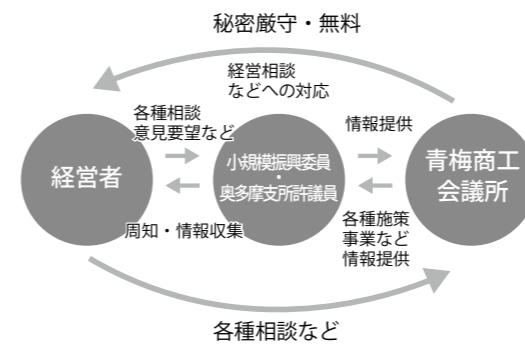

奥多摩支所評議員

(敬称略・順不同)

事業所名	氏名	地区	業種
山鳩	原島 俊二	棚沢	観光業
(株)古里精機製作所	林 一廣	小丹波	製造業
日原保勝会	原島二三和	日原	サービス業
(株)荒沢屋	荒澤 貴	氷川	観光業
(有)井登屋商店	泉 敦	氷川	小売業
(株)佐藤商店	佐藤 彰	氷川	小売業
(有)藤野	藤野 正良	氷川	小売業

(任期:平成30年4月1日～平成32年3月31日)

小規模企業振興委員

(敬称略・順不同)

事業所名	氏名	地区	業種
山楽荘	片柳 至弘	御岳山	観光業
いいぬま税理士事務所	飯沼 健朗	新町	サービス業
自転車コーキ屋	濱中 康輝	河辺町	小売業
(有)ヘーゼル	沼田 太	西分町	小売業
(株)四谷自動車	四谷 信武	日向和田	サービス業
グラスワークスタジオminamo	築瀬まり子	本町	小売業
(株)中村化成	中村 仁	長淵	卸売業
(株)小沢製作所	小沢 昌治	今井	製造業
(有)儘多屋	儘田菜つ美	小曾木	観光業
(株)丸芝製作所	奈良野 剛	友田町	製造業

(任期:平成30年4月1日～平成32年3月31日)