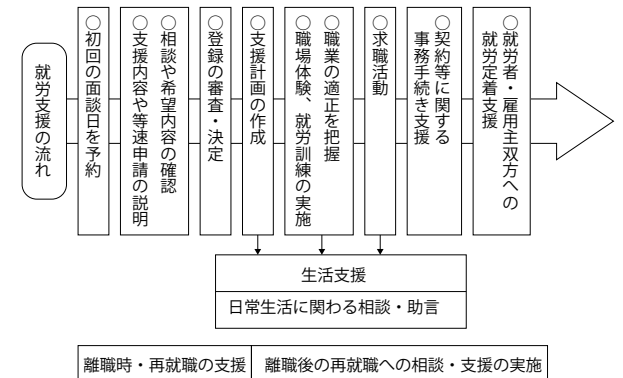

4. 支援内容

問合せ 青梅市障害者就労支援センター
TEL 0428-25-8510

第179回通常議員総会 開催します

平成29年度の事業報告ならびに決算報告

平成29年度の決算総会にあたる、第179回の議員総会は次の通り開催されます。

この総会は、会員の中から代表として選ばれた役員議員で議決されます。

日時 5月25日(金) 16時~
場所 スイートプラム
問合せ 青梅商工会議所

平成30年度会費納入のお願い

◆口座振替をご利用の会員の方
5月15日(火)にご指定の口座より振替となります。振替ができなかった会員様については、別途ご案内させていただきます。

◆振込をご希望の会員の方
5月中に振込用紙を送付いたします。
お支払いはぜひ便利な口座振替をご利用ください。ご希望の方は、口座振替依頼書を郵送しますので、お申し出ください。
問合せ 青梅商工会議所

DUSKIN お庭のお手入れ
喜びのタネをまこう
TotalGreen
ダスキントータルグリーンが
あなたの町にオープン!
お庭のお悩みなんでも
相談・見積・無料
庭の清掃 剪定 芝刈り
草取り 伐採 造園
肥料やり 薬剤散布
ダスキンプランチャイブズチェーン加盟店
ダスキニ宮東
トータルグリーン 〒197-0815 あきる野市二宮東 2-3-63
☎042-595-5371

総合ビルメンテナンス
ISO 9001/ISO 14001 品質保証 国際規格
富士建物管理株式会社
〈本社〉立川市羽衣町 3-8-11 TEL042-524-6511
〈青梅支店〉青梅市河辺町 10-11-25 TEL0428-24-0772
ビルに対して思いやりを! 当社はビルを永く活かします!
営業品目・建物清掃業務 ・警備・受付業務
・設備保守管理 ・環境衛生管理業務
・その他全ての建物管理業務

都内唯一の天然温泉 デイサービスセンター
湯梅の郷
青梅河辺温泉デイサービスセンター
TEL 0428-20-1526 河辺町10-8-1 1階 河辺駅前 東急梅
グループ施設
■九十九園 0428-74-5105 ■羽村園 042-555-8611
■塩船園 0428-21-1011 ■御岳園 0428-79-0802
社会福祉法人 東京武尊会 ☎0428-20-0770